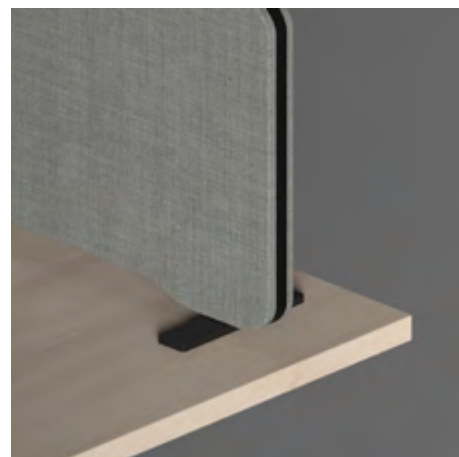

EDGE CONNECTION BRACKETS FLOOR SCREEN

1415S-3 / 1415G-3

1412S-3 / 1412G-3

1414S-3 / 1414G-3

1418S-3 / 1418G-3

Article number	Name	Weight kg
1415S-3	T-connection (pair), Black, Edge Floor	0,1
1415G-3	T-connection (pair), Grey, Edge Floor	0,1
1412S-3	H-connection (pair), Black, Edge Floor	0,2
1412G-3	H-connection (pair), Grey, Edge Floor	0,2
1414S-3	L-connection (pair), Black, Edge Floor	0,1
1414G-3	L-connection (pair), Grey, Edge Floor	0,1
1418S-3	I-connection (pair), Black, Edge Floor	0,1
1418G-3	I-connection (pair), Grey, Edge Floor	0,1

EDGE TABLE BRACKETS

75420S-F

75420S-T

75402-S

Article number	Name	Weight kg
75420S-T	Table bracket Ease, top, black, pair (Tabletop thickness 16-35mm)	0,1
75420G-T	Table bracket Ease, top, grey, pair (Tabletop thickness 16-35mm)	0,1
75420S-F	Table bracket Ease, front, black, pair (Tabletop thickness 16-35mm)	0,1
75420G-F	Table bracket Ease, front, grey, pair (Tabletop thickness 16-35mm)	0,1
75416-DOLD	V-bracket hidden, corner	0,2
75417-DOLD	L-bracket hidden, 20 mm	0,1
75418-DOLD	L-bracket hidden, 55 mm	0,2
75402-S	Rest, free standing foot for Edge table, black	0,3
75402-G	Rest, free standing foot for Edge table, grey	0,3